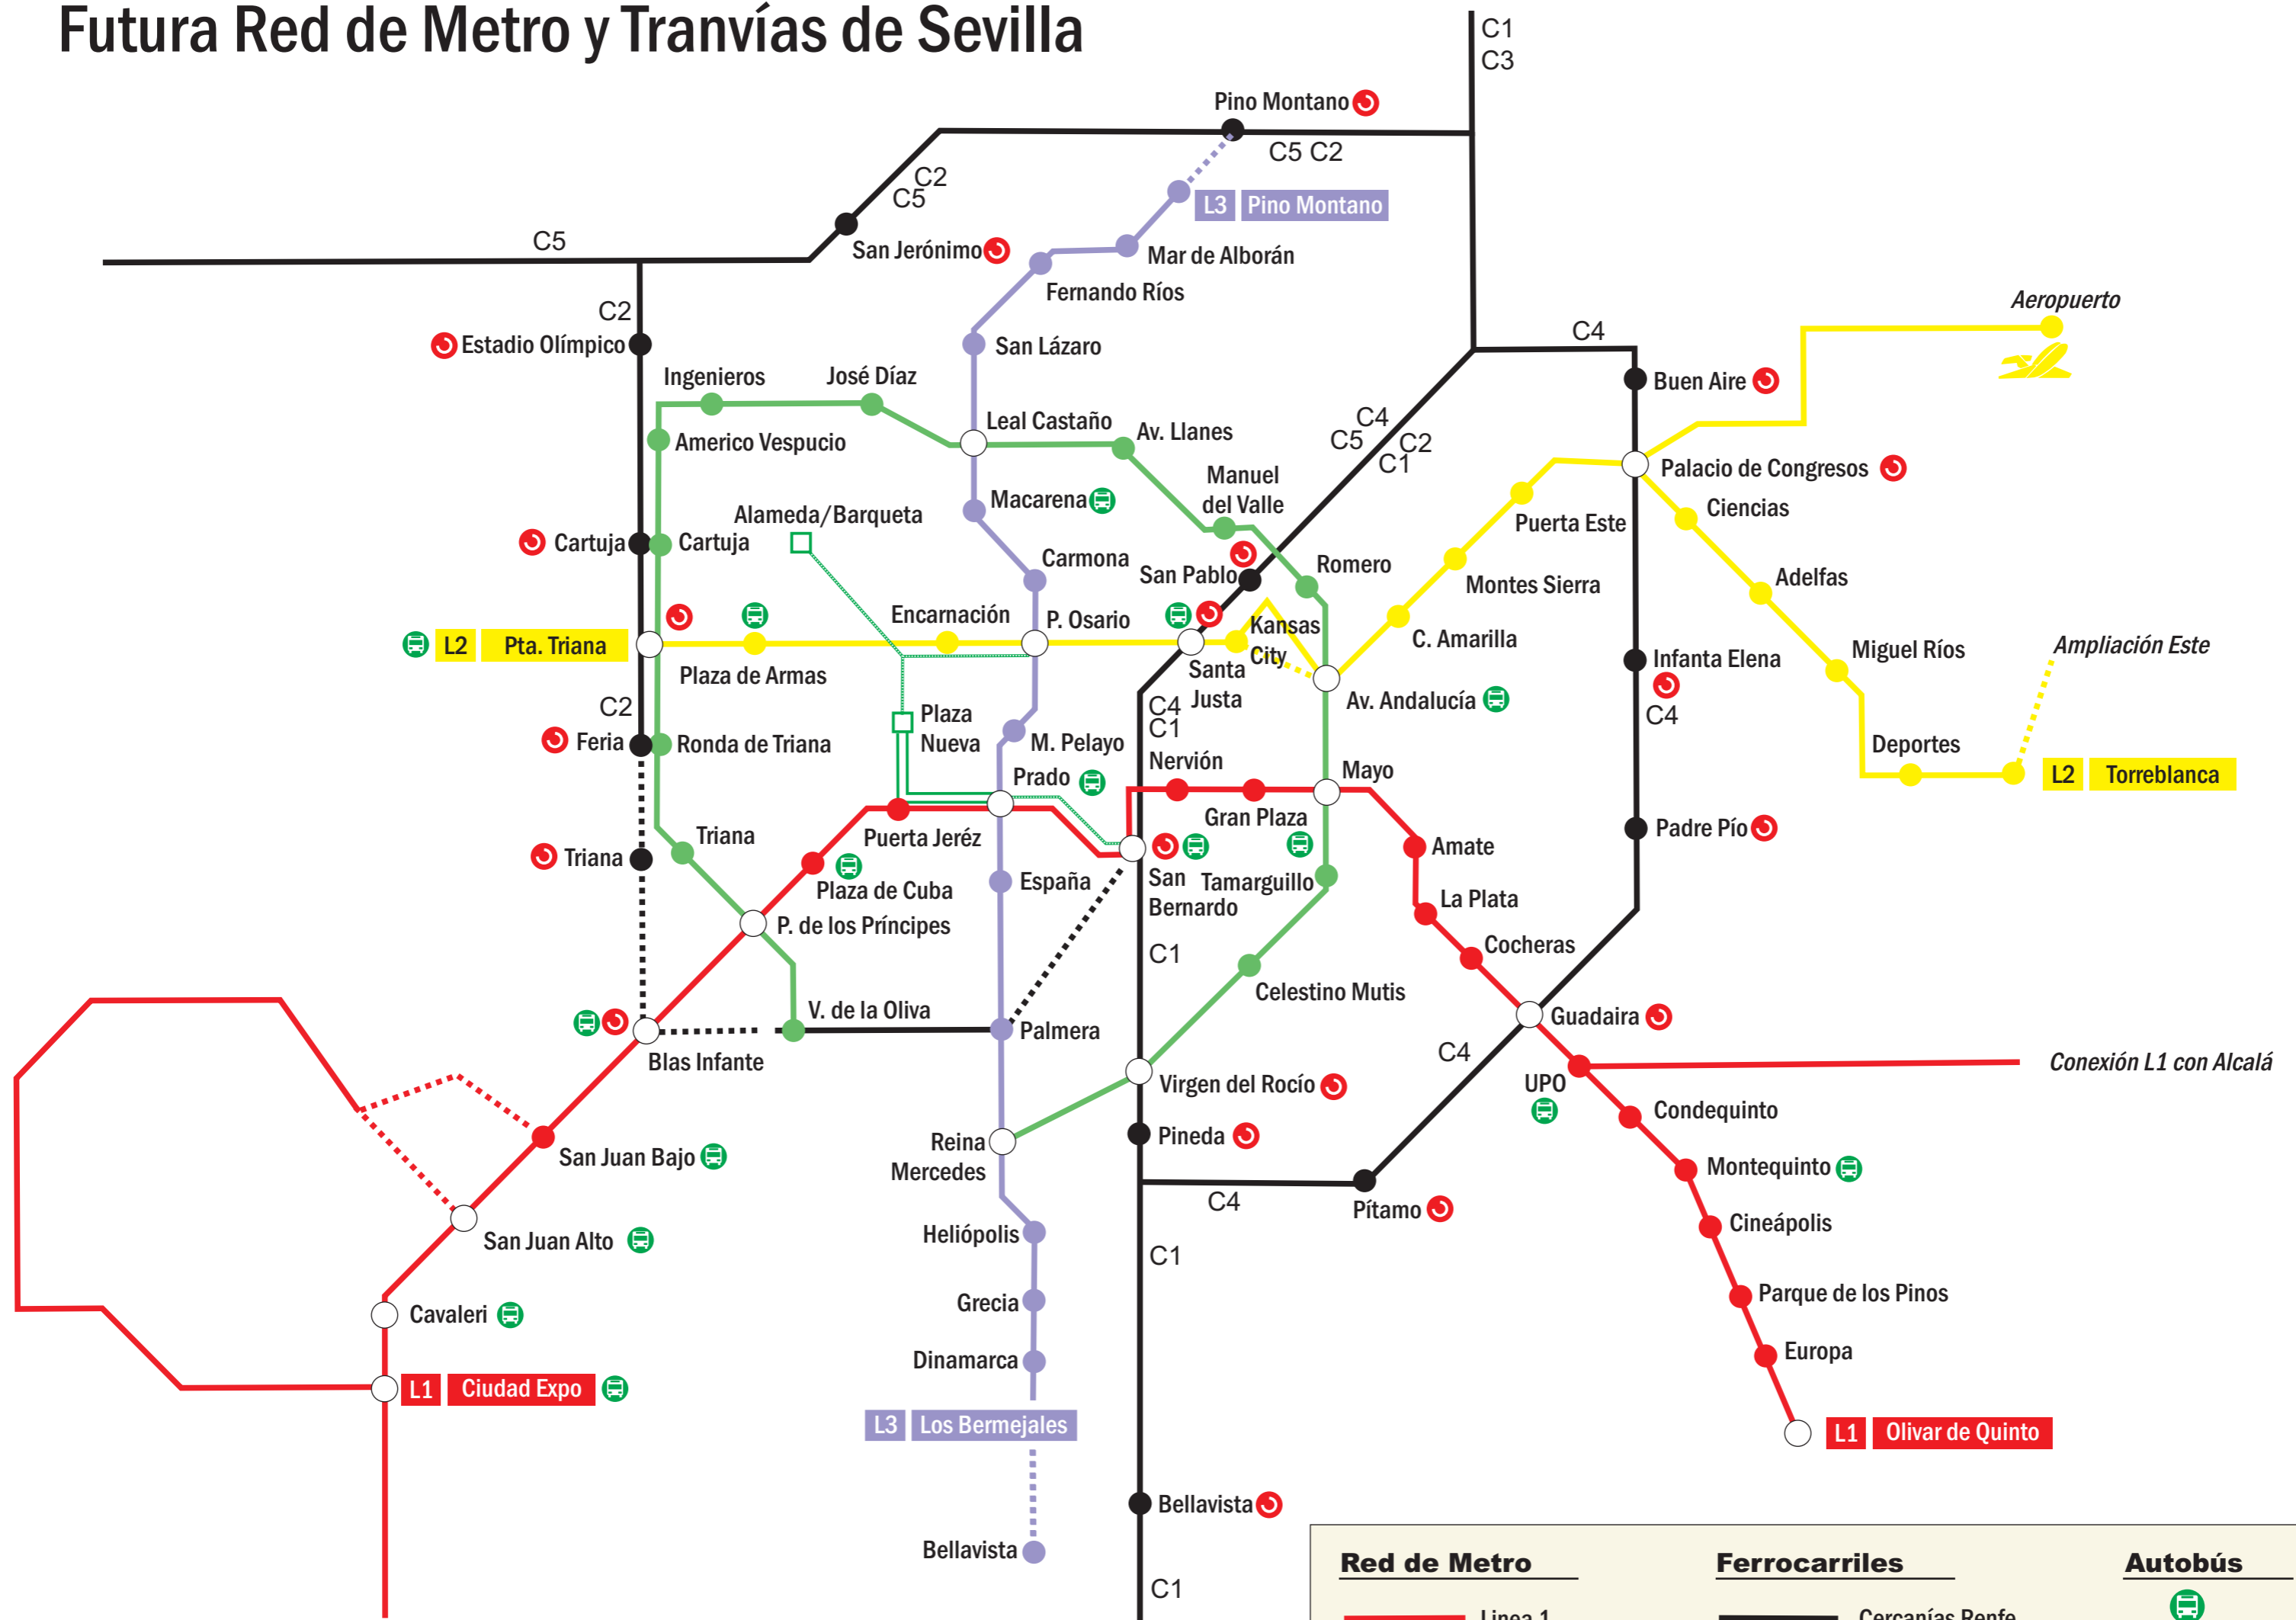

# Futura Red de Metro y Tranvías de Sevilla

Conexión L1 con Aljarafe Sur

Conexión L1 con Alcalá

Red de Metro	Ferrocarriles	Autobús
— Linea 1	— Cercanías Renfe	
— Linea 2	⊙ C1: Lora del Río - Utrera	
— Linea 3	⊙ C2: Santa Justa - Blas Infante	
— Linea 4	⊙ C3: Santa Justa - Cazalla de la Sierra	
— Metrocentro	⊙ C4: Circular	
	⊙ C5: Santa Justa - Benacazón	